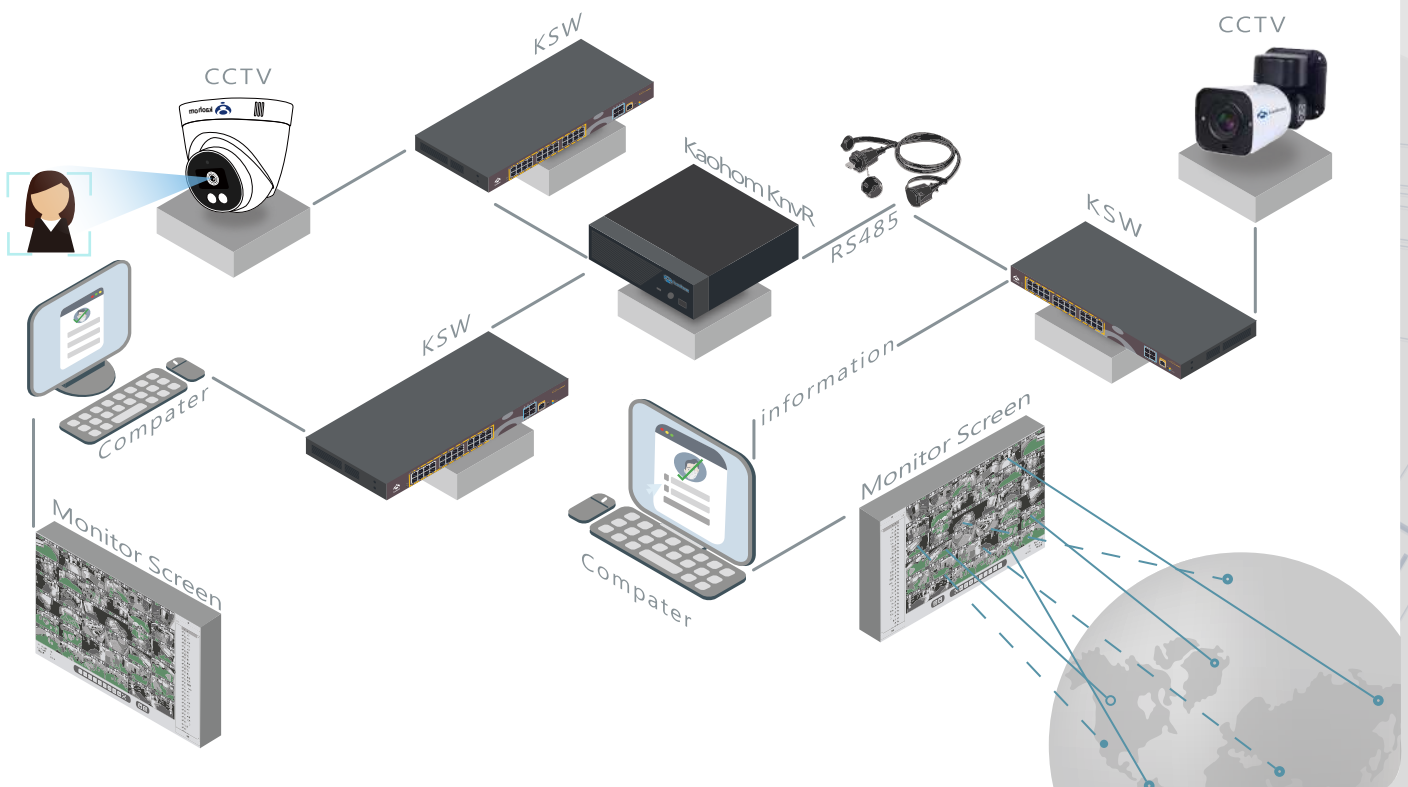

系統規格

外觀	顯示畫面	1920(H)x1080(V) 300萬畫數
	商品尺寸	110mm*90mm*110mm
內容	商品材質	全鋁合金鑄模機殼
	最低照度	水平：0-360° 垂直：0-180°
	變焦鏡頭	4X 2.8mm~12mm
容	功率消耗	小於10w
	晶片組合	Mstat313e+2235
	產品驗證	CE RoHS FC

主要功能	旋轉範圍	水平：0-360° 垂直：0-180°
	快門	1/50(1/60)秒 至1/10,000秒
	紅外距離	2顆陣列燈 IR3:20-40米
	圖像設置	飽和度,亮度,對比度通過客戶端或瀏覽器可調
	比例變速	速度與焦距自動調整
	網路介面	1路 10/100BaseT 乙太網·RJ45 介面
	影像輸出	CMS、VMS、SNVR、遠端監控方式
保固年限	1-3年(全機)	

系統特性

- **產品外觀** 一體成形機身全鋁合金鑄模，堅固耐用、打造時尚門面
- **手機APP** 下載APP，隨時都可使用手機觀看
- **夜視功能** 可日/夜切換，不受夜晚影響
- **運用範圍** 戶外、商場、工廠、地下停車場、家中室內
- **網路支援** CP/IP, HTTP, DHCP, DNS, DDNS, PPPoE, SMTP, NTP
- **超高畫質** 4K超高畫素讓畫面更加清晰銳利，不會模糊

系統架構圖

“品牌”不僅僅是一個商標、一件產品，更是一種品質